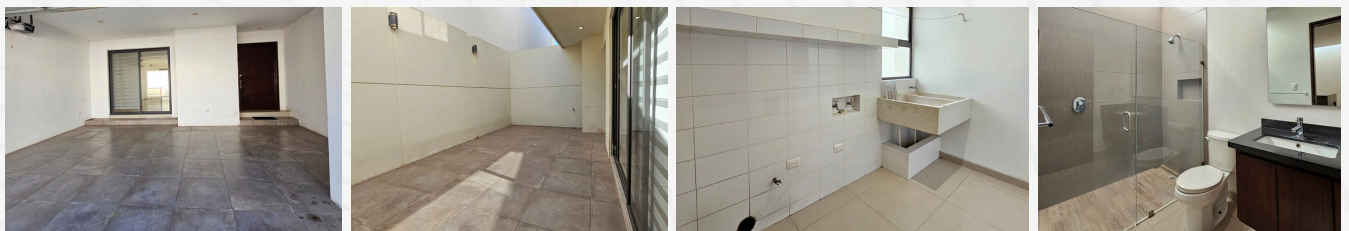

Casa Amueblado en Col. Chapultepec

[Click para Ubicación](#)

ACERCA DE LA PROPIEDAD

Casa de dos plantas, con 3 recámara, closets, 2.5 baños, Cocina Integral equipada con Estufa, Horno, Extractor, Alacena, amplios espacios e iluminadas.

Cuenta con acabados modernos, tinaco, tanque de gas estacionario y boiler.

Excelente ubicación de alta plusvalía. Cerca de escuelas, super, a 5 min Plaza Forum,

3 Recámaras

2.5 Baños

Patio

Cocina Integral

Refrigerada

RENTA MENSUAL

\$23,000 PESOS

A un costado de un parque

Cochera 2 Autos

Cuarto de lavado,

Mayor Información:

Cel: 667-785-7180
Cel: 667-755-0542

Bld. El Dorado 1641 Int. 12
Col. Las Quintas C.P. 80060
Culiacán, Sinaloa